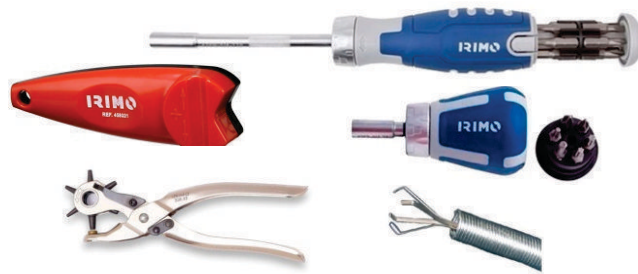

SERRUCHOS-ARCOS TRONZADOR

MODELO	DESCRIPCIÓN	CÓDIGO AMB	PRECIO
800-168-1	SERRUCHO 400MM	800168	13186
800-208-1	SERRUCHO 500MM	800208	15181
800-228-1		800228	16083

802-2400-1	610MM	42980	14455
802-3000-1	760MM	42981	15724
802-3600-1	910MM	42982	20965

801101	ARCO METAL ALUM 400MM	801101	26469

801-011-1	ARCO M.MADERA 575GR 512MM LARGO	801011	14499

801-145-1	MINI ARCO ALUM 229MM LARGO	801145	9371

801-041-1	ARCO DE METAL 665GR 400MM LARGO	043350	12373

LLAVE T ALLEM

MODELO	DESCRIPCIÓN	CÓDIGO AMB	PRECIO
42B-H3-100	3X100	042640	7053
42B-H4-150	4X150	042641	7053
42B-H5-150	5X150	042642	7779
42B-H8-200	8X200	042643	12469
191-6-150	6X150	04-5593	14455
191-7-175	7X175	04-5594	15724
191-8-175	8X175	04-5595	15899
191-10-175	10X175	04-5590	16809
191-12-175	12X175	04-5591	18786
191-13-175	13X175	04-5592	20239

MARTILLOS-MAZAS

MODELO	DESCRIPCIÓN	CÓDIGO AMB	PRECIO
MAZA DE GOMA			
529251	250G		7945
529261	440GR		12294
529271	600GR		18253
529291	720GR		15181
529031	MARTILLO NYLON 650 GRS		28376

MODELO	DESCRIPCIÓN	CÓDIGO AMB	PRECIO
475R-1/4-110	Destornillador Irimo 475r Con 12 Puntas 1/4 110 Y CRIQUE	475110	21866
475R-1/4-30	Destornillador Irimo 475r Con 12 Puntas 1/4	042389	18979
720031	GARRAS EXTRA FLEXIBLE	720031	4331
330021	SACABOCADOS	330021	36321