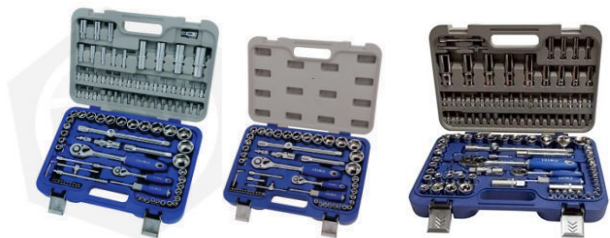

SET DE BOCALLAVES Y ACC. DE 1/4 Y 1/2"

MODELO	DESCRIPCIÓN	CÓDIGO AMB	PRECIO
129-101-4	101 PIEZAS juego de llaves de tubos, de 1/2" y 1/4". Tubos hexagonales milimétricos.	39536	198695
129-58-4	Juego Set de Bocallaves De 1/2 Y 1/4 Con Maletín 58 Piezas	129584	151585
129-108-4	Juego Set de Bocallaves De 1/2 Y 1/4 Con Maletín	129108	192946